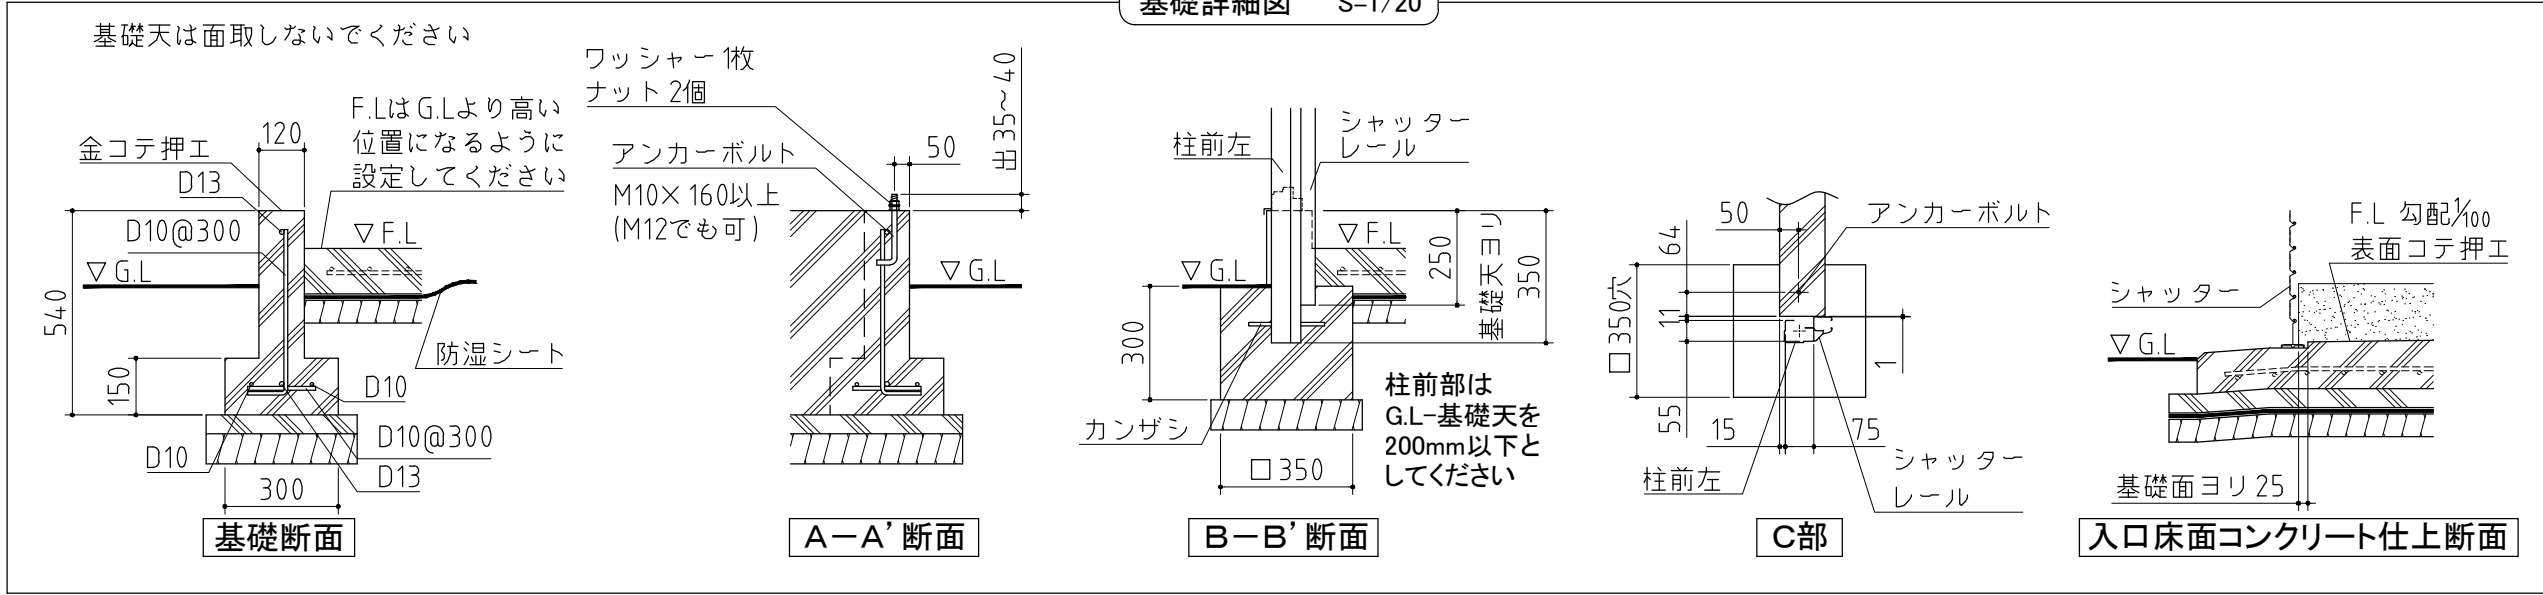

▲注意
アンカーボルトは布基礎芯ではありません。

×・・・アンカーボルト位置を示す。

基礎詳細図 S=1/20

基礎図 <縮尺> S=1/50
~一般型・多雪型・豪雪型~
機種名 FM-1530SD・HD
※寒冷地等は地域の実情に合わせた基礎にして下さい。